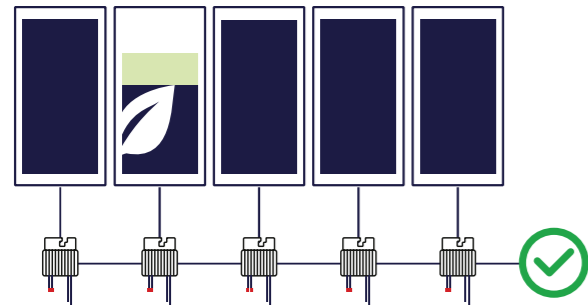

### SolarEdge Home Netzwerk

Drahtlose Kommunikationsplattform, die die intelligenten Energiegeräte ohne Kabel miteinander verbindet und damit physikalische Grenzen überwindet.

Integrierte Sicherheitsmerkmale

## Schonen Sie sowohl Ihre Geldbörse wie auch die Umwelt

Mit SolarEdge Home können Sie weiterhin Ihren Lebensstil genießen und gleichzeitig Ihren ökologischen Fußabdruck verringern.

SolarEdge hat eine neue Methode zur Gewinnung von Solarenergie entwickelt, die die Produktion jedes einzelnen Moduls maximiert. Sie können Module praktisch überall auf dem Dach auslegen, überschüssige Energie in Ihre Batterie leiten und Ihren Wechselrichter überdimensionieren - dadurch können Sie zusätzliche Module installieren, für noch mehr Leistung.

Da SolarEdge Home DC-seitig gekoppelt ist, sind weniger Stromumwandlungen erforderlich, wodurch mehr Energie produziert und gespeichert werden kann.

## Überwindung von Produktionsgrenzen anderer Systeme

SolarEdge Home = mehr Energie

Herkömmliche Hausdachanlagen haben Einschränkungen: Jedes Modul produziert lediglich so viel Energie wie das leistungsschwächste Modul innerhalb eines Strangs. Verschattungen oder Verschmutzungen auf nur einem Modul reduzieren die Produktion des gesamten Strangs. Hinzu kommt, dass die Module identisch und im gleichen Winkel mit gleicher Ausrichtung installiert sein sollten. Das verschwendet Platz auf dem Dach und kann Sie hemmen, perspektivisch in neuere, leistungsstärkere Module zu installieren. Kurz gefasst, erzeugen Sie nicht die gesamte Energie, die Sie gewinnen könnten.