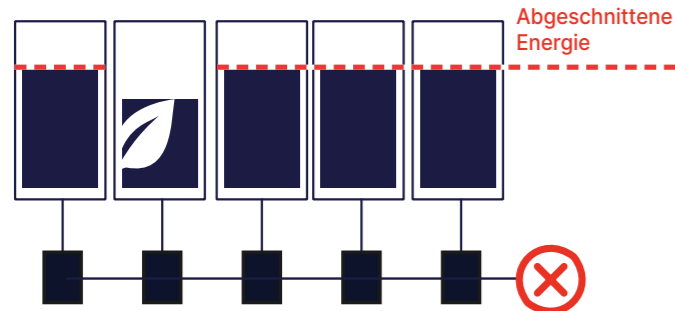

Herkömmliche Hausdachanlagen haben Einschränkungen: Jedes Modul produziert lediglich so viel Energie wie das leistungsschwächste Modul innerhalb eines Strangs. Verschattungen oder Verschmutzungen auf nur einem Modul reduzieren die Produktion des gesamten Strangs. Hinzu kommt, dass die Module identisch und im gleichen Winkel mit gleicher Ausrichtung installiert sein sollten. Das verschwendet Platz auf dem Dach und kann Sie hemmen, perspektivisch in neuere, leistungsstärkere Module zu installieren. Kurz gefasst, erzeugen Sie nicht die gesamte Energie, die Sie gewinnen könnten.

Mikro-Wechselrichter sind so konzipiert, dass sie Energie "abschneiden" (verschwenden)