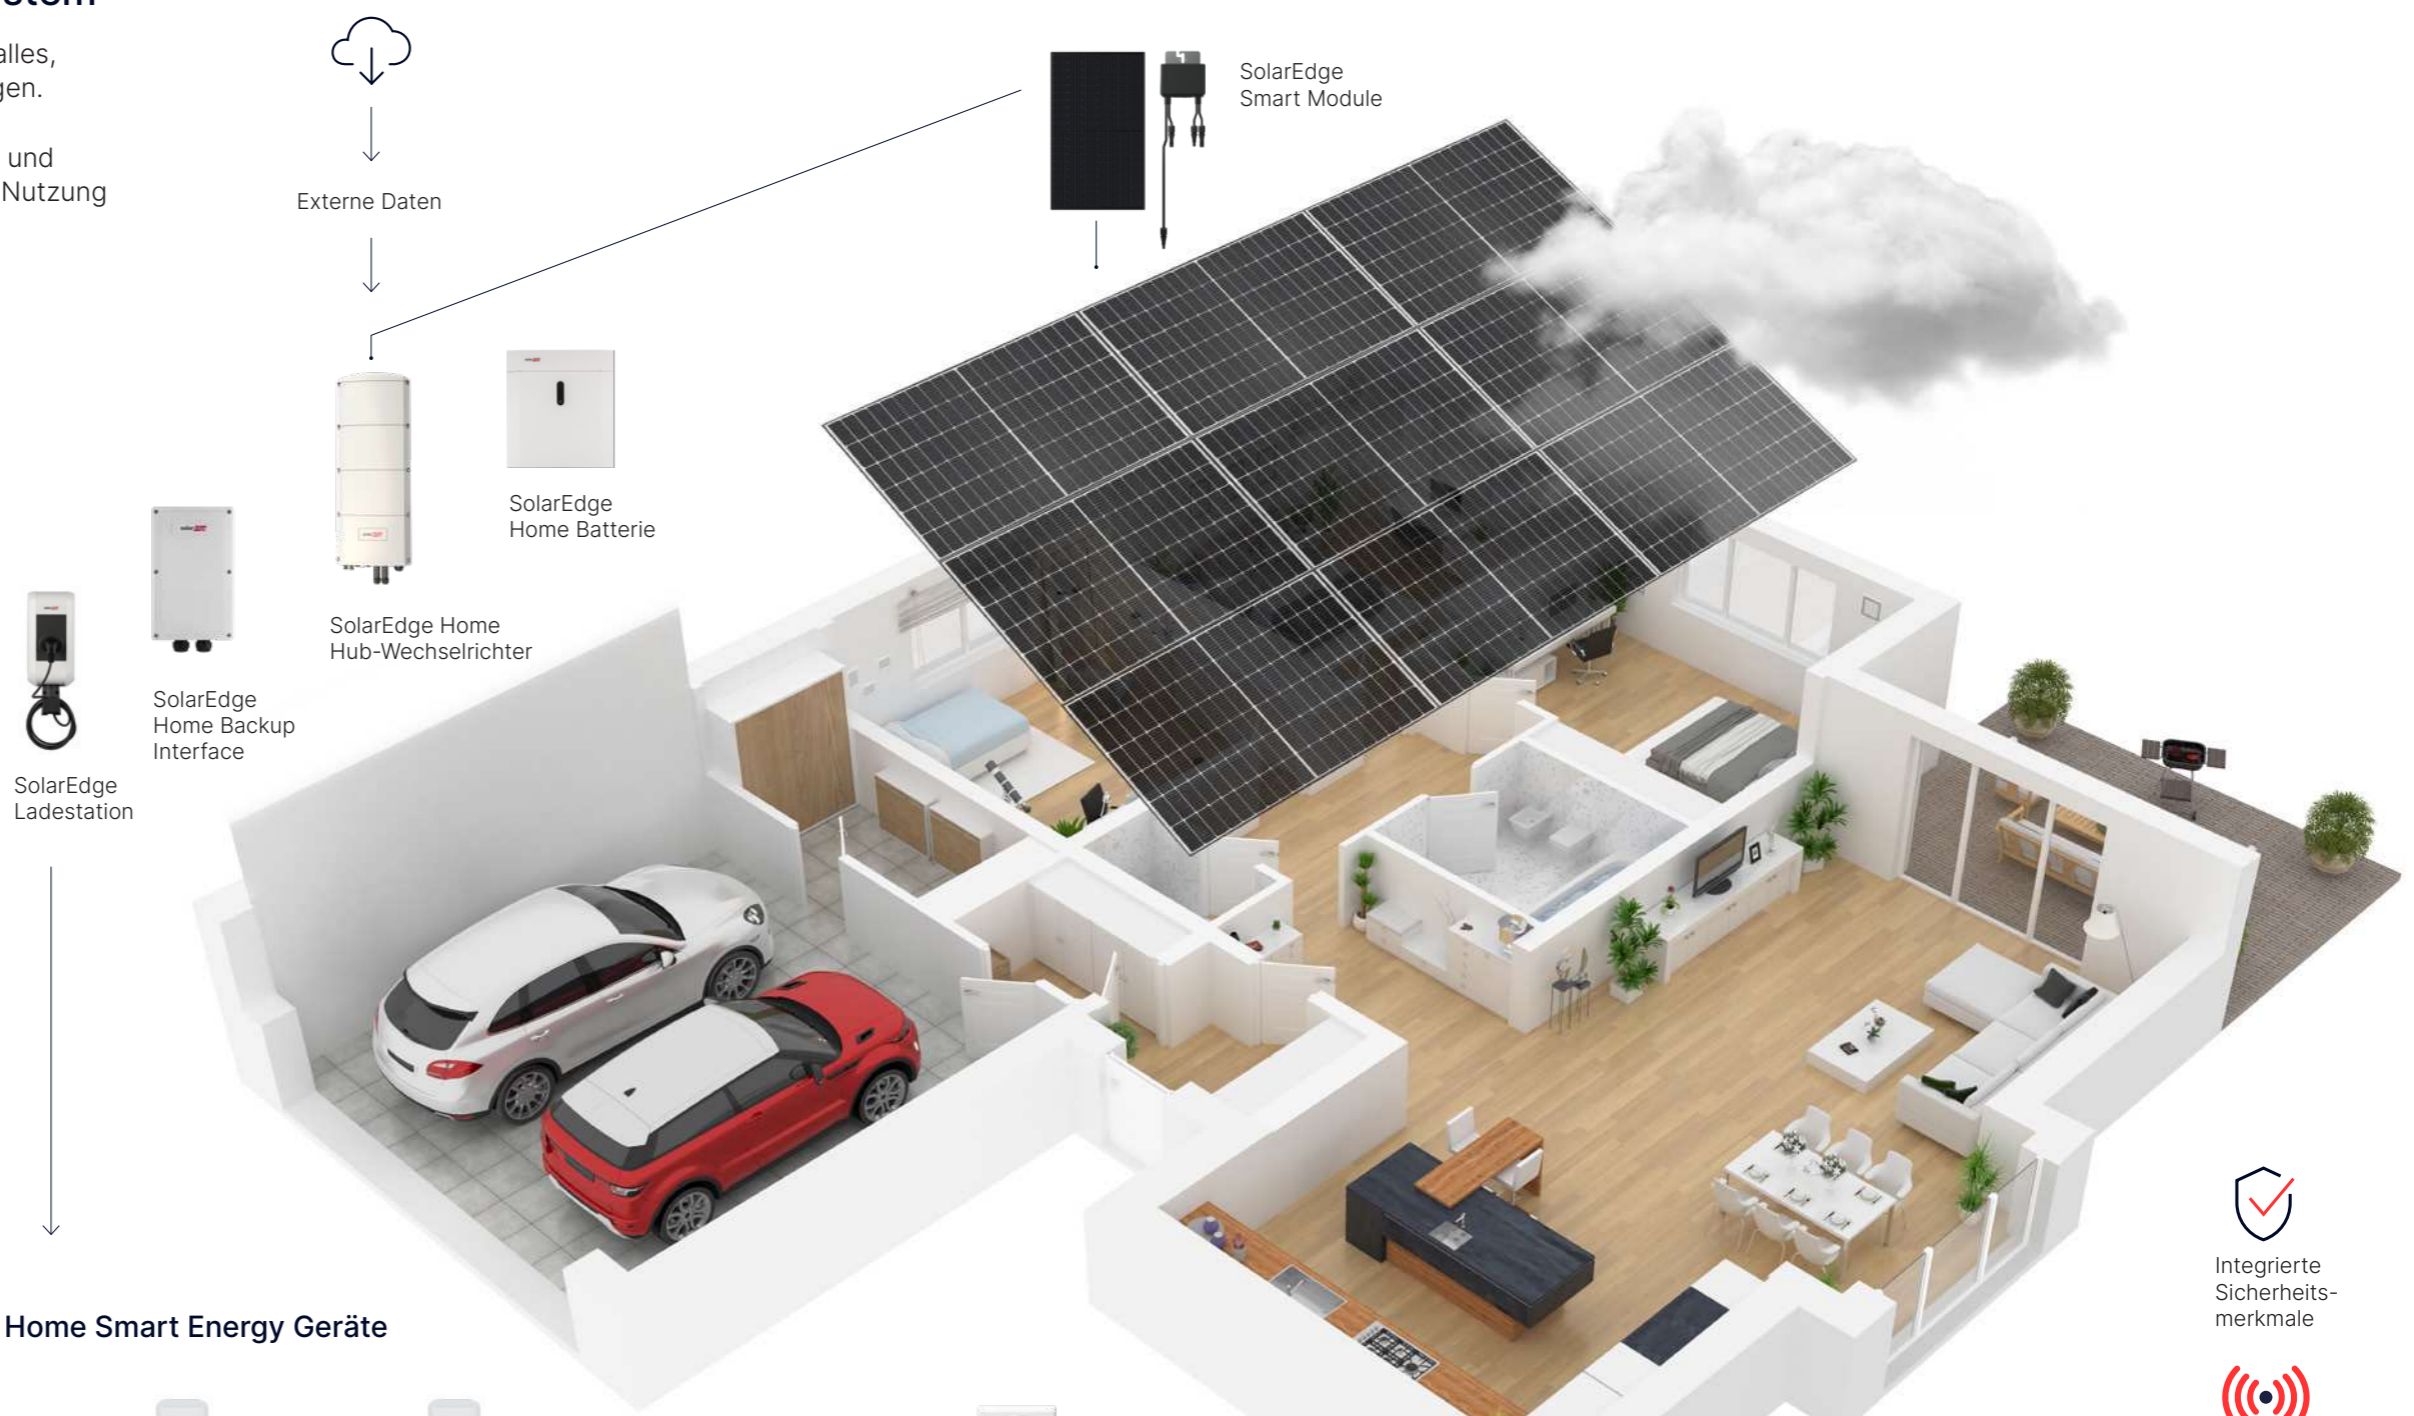

SolarEdge Home Smart Energy Geräte